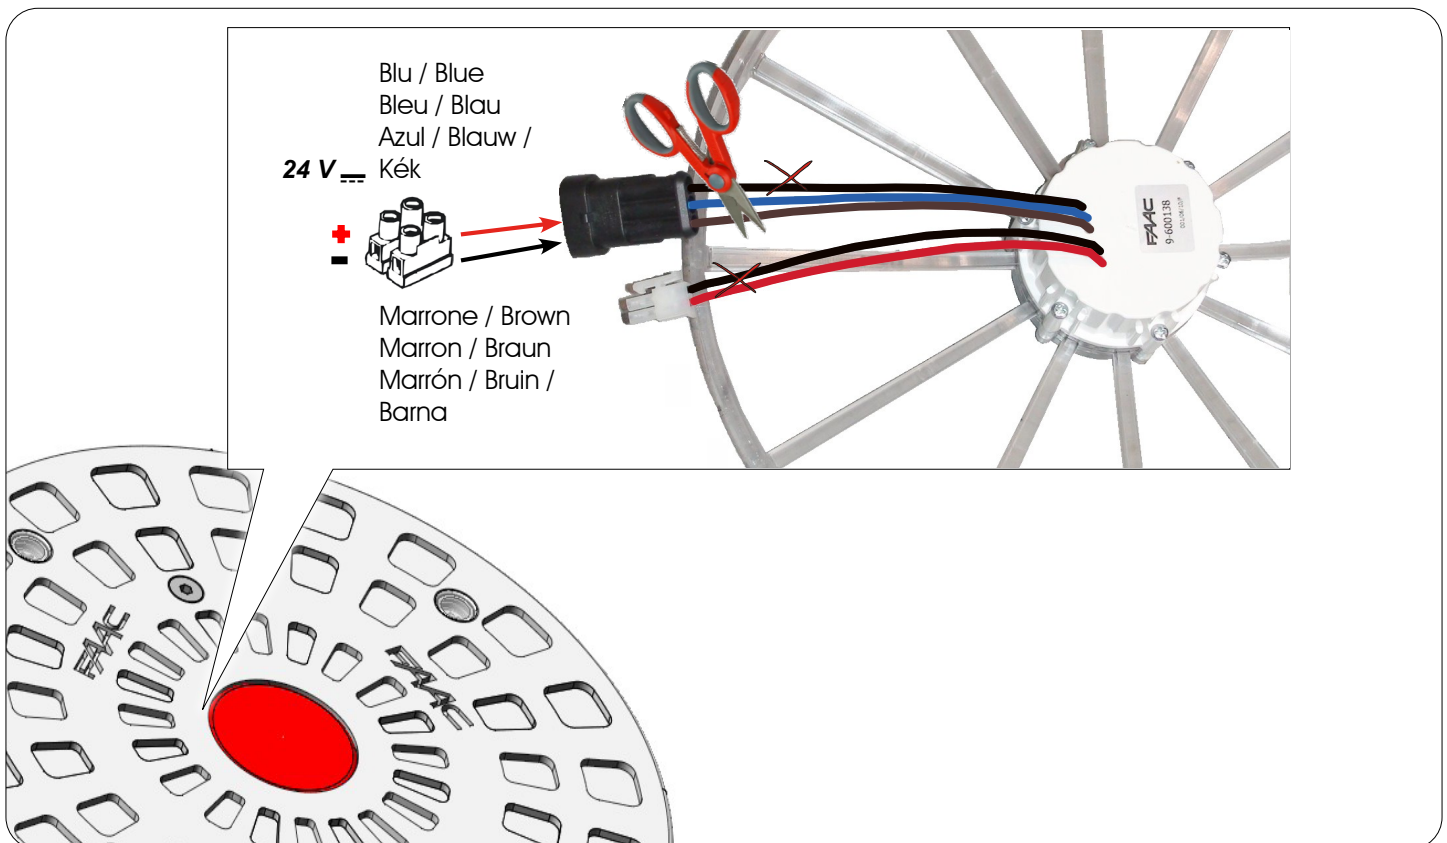

500

Ⓛ b

40lt 30'

Ⓛ

Ⓛ

CHIUSURA - CLOSING - FERMETURE - SCHLIESSEN - CIERRE - SLUITEN - ZÁRÓ

APERTURA - OPENING - OUVERTURE - ERÖFFNUNG - APERTURA - OPENING - NYITÓ

LUCI - LIGHTS - FEUX - LAMPE - LUCES - VERLICHTING - LÁMPÁK