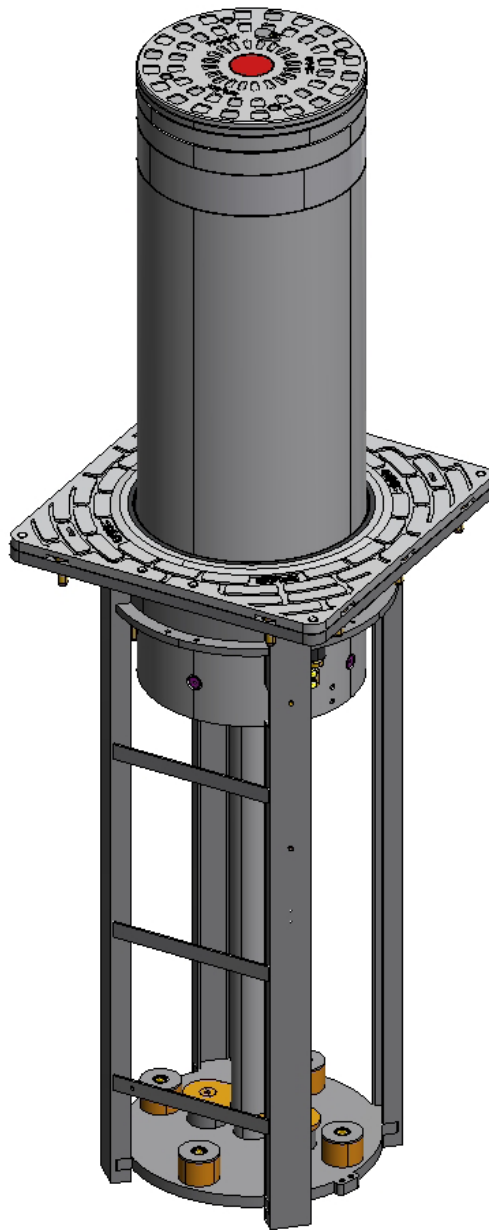

J275 H600 SA

FAAC

INSTALLAZIONE - INSTALLATION - INSTALACIÓN - INSTALLATIE - BESZERELÉS

1000

1250

1000

950

300

Ⓛ a

1000

950

300

500

1000

650

300

500

Ⓛ b

40lt 30'

Ⓛ

Ⓛ

CHIUSURA - CLOSING - FERMETURE - SCHLIESSEN - CIERRE - SLUITEN - ZÁRÓ

APERTURA - OPENING - OUVERTURE - ERÖFFNUNG - APERTURA - OPENING - NYITÓ

LUCI - LIGHTS - FEUX - LAMPE - LUCES - VERLICHTING - LÁMPÁK