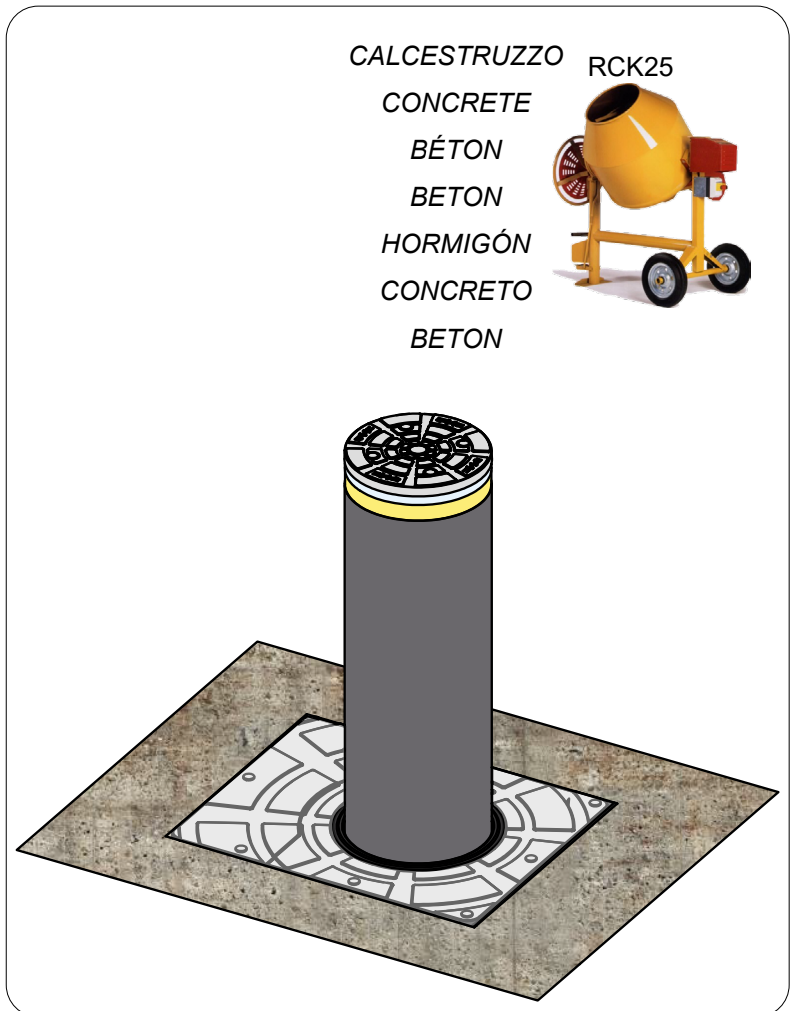

FAAC J200 F

24V

+ Marrone / Brown / Brun /
Marrón / Braun / Bruin /
Castanho /Barna

- Blu / Blue / Bleu / Azul / Blau /
Blauw/ Azul / Kék