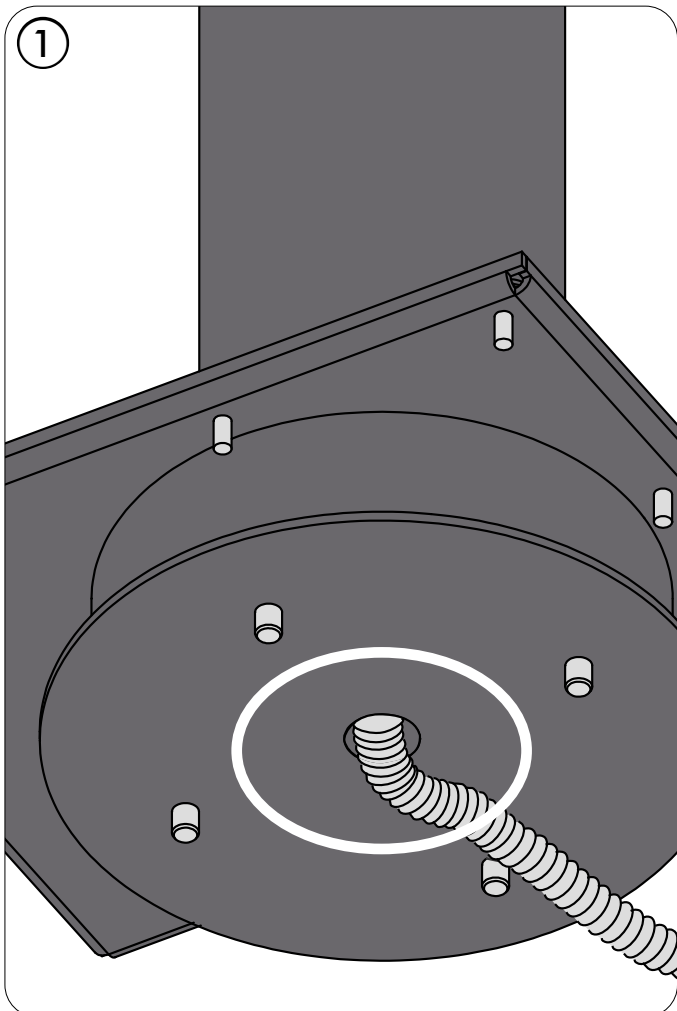

FAAC J200 F

24V

+ Marrone / Brown / Brun /
Marrón / Braun / Bruin /
Castanho /Barna

- Blu / Blue / Bleu / Azul / Blau /
Blauw/ Azul / Kék