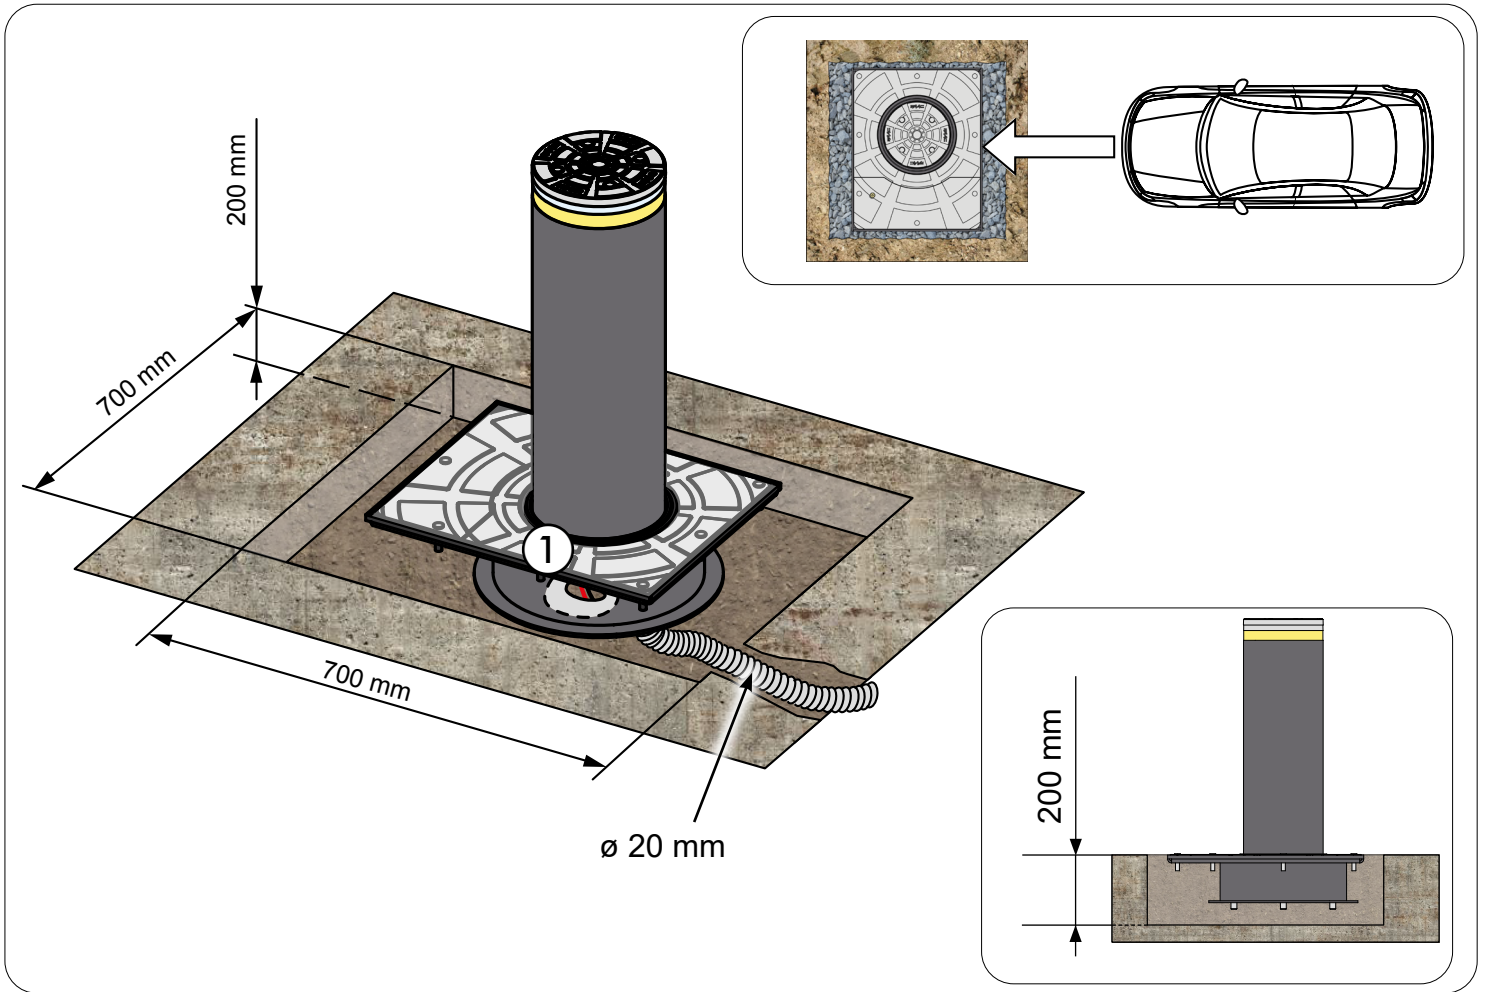

FAAC J200 F

24V

+ Marrone / Brown / Brun /
Marrón / Braun / Bruin /
Castanho /Barna

- Blu / Blue / Bleu / Azul / Blau /
Blauw/ Azul / Kék